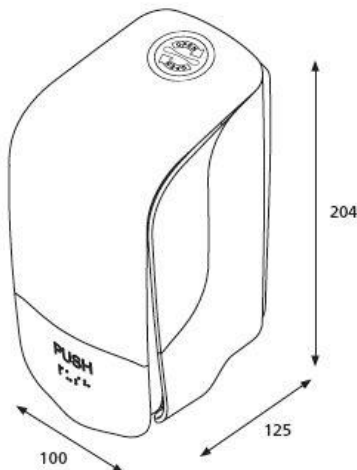

Distributeur de savon 500ml

Article + référence :

Distributeur Katrin 500ml, blanc Réf. 90205
 Distributeur Katrin 500ml, noir Réf. 92186

Description

Distributeur mural, en plastique ABS blanc ou noir.
 Conçu pour 1 recharge de 500ml de savon pour les mains (savon mousse ou savon liquide) ou 1 recharge de 500ml de produit nettoyant pour les sièges des wc.
 Le distributeur très pratique est pourvu :

- de parois latérales transparentes permettant de vérifier facilement s'il est nécessaire de recharger le distributeur.
- d'un dos transparent comprenant de nombreux trous de fixation, pour un placement très facile.
- d'une serrure, très facile à utiliser (ouverture avec ou sans clef).
- d'un couvercle poussoir, pleine surface qui facilite l'utilisation.

Dimensions : L 100 x H 204 x P 125 mm

Capacité : - 1 recharge de 500ml de savon liquide = 250 doses, ou
 - 1 recharge de 500ml de savon mousse = 1.250 doses

Hauteur de placement conseillée

A fixer à une hauteur de ± 200mm (distance entre bord inférieur du distributeur et lavabos). Facile à placer grâce aux nombreux trous de fixation prévus. Les vis et chevilles sont fournies.