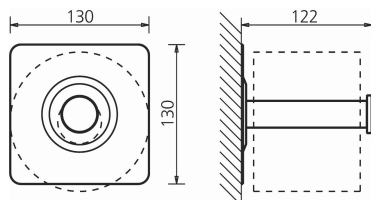

Artikelreferentie

E1411588: Reserverolhouder ERUE in geborsteld roestvrij staal

E1411589: Reserverolhouder ERUP in roestvrij staal met witte poedercoating

Werking

n.v.t.

Behuizing/Look (standaard)

Roestvrij staal (1.4301 - AISI304) - geborsteld of met witte poedercoating. (RAL9010)

Afmetingen

B 130 x H 130 x D 122 mm (zie technische tekening)

Montage

Wordt opgehangen op een vrij onzichtbare plaats

Navulling

Geschikt voor alle rollen toiletpapier.

Dit artikel in geborsteld roestvrij staal is voorzien van een anti-vingerafdruk-coating.