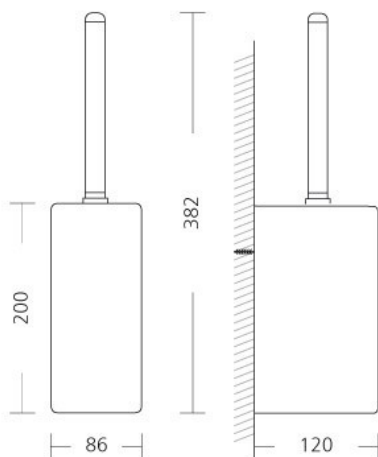

SANTRAL COLLECTION

Toiletborstelgarnituur WBU3E

Artikelomschrijving

Toiletborstelgarnituur in roestvrij staal. Borstelsteel eveneens in rvs. Geschikt om op de grond te plaatsen en aan de wand te hangen. De houder is voorzien van een kunststof lekbakje. Dankzij de speciale vormgeving is de borstel niet direct zichtbaar. Borstelkop is vervangbaar.

Artikelreferenties standaarduitvoeringen

E1414689: Toiletborstelgarnituur WBU3E, in geborsteld roestvrij staal

Werking

n.v.t.

Behuizing/Look (standaard)

Geborsteld roestvrij staal met antivingercoating (1.4301 – AISI304)

Afmetingen

B 86 x H 200 x D 120 mm (exclusief borstel, zie schema)

Montage

Wordt opgehangen op een hoogte van ± 100 mm

Navulling

n.v.t.

Dit artikel in geborsteld roestvrij staal is voorzien van een anti-vingerafdruk-coating.

Referenties opties

E1413533: Borstelkop WBU3

E1415574: Complete borstel WBU3 (borstel+steel)