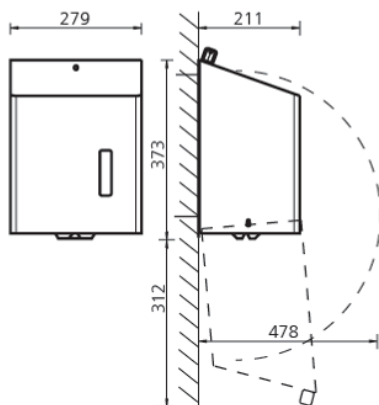

Navulling

1 rol papier met centrale afwikkeling.