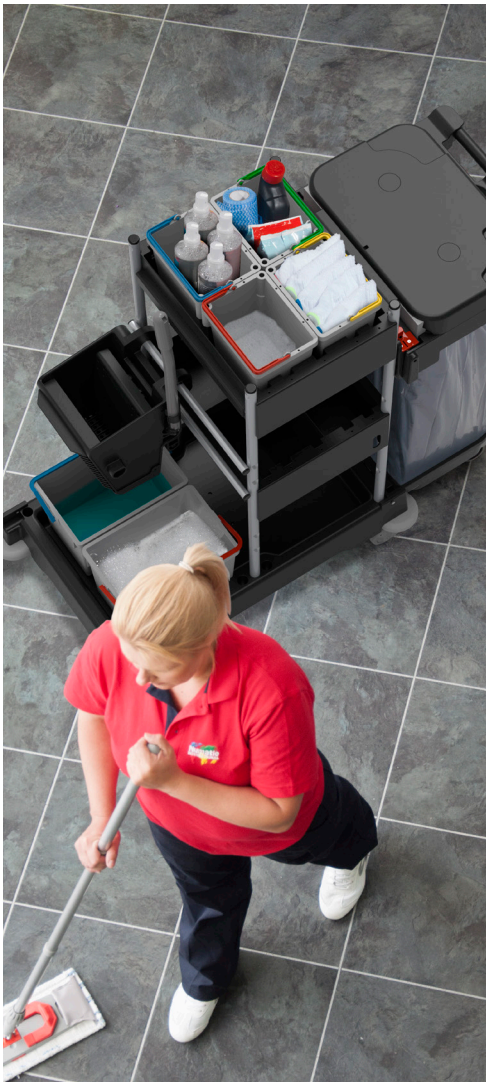

SERVO-Matic

La gamme SERVO-Matic est fabriquée à partir de plastique recyclé de la plus haute qualité utilisant la technologie écologique ReFlo. Cette gamme de chariots se compose de trois chariots de base : SM1405, SM1415 et SM1705, qui peuvent être configurés pour diverses tâches de nettoyage au moyen de divers kits d'extension.

Type	SM1405
Réf.	910676
Couleur	Noir
Capacité collecteur de déchets	120 litres
Diamètre roue	4 x 75 mm
Dimensions	570 x 835 x 970 mm
Durabilité	77% plastique recyclé

Type	SM1415
Réf.	910680
Couleur	Noir
Capacité collecteur de déchets	120 litres
Diamètre roue	4 x 100 mm
Dimensions	570 x 1090 x 1115 mm
Durabilité	88% plastique recyclé

* Pour le chariot de ménage SM1705, nous proposons le kit SRK26. Il s'agit de 2 portes verrouillables avec serrures et charnières. Les portes peuvent être équipées de plaquettes que vous pouvez imprimer avec le logo de votre entreprise ou un message personnel.

Type	SM1705*
Réf.	910704
Couleur	Noir
Capacité collecteur de déchets	120 litres / 2 x 70 litres
Diamètre roue	4 x 125 mm
Dimensions	570 x 1325 x 1115 mm
Durabilité	87% plastique recyclé

SERVO-Matic

Type	Kit SRK0
Réf.	910413
Couleur	Noir
Capacité seau	2 x 15 litres
Presse	Universel