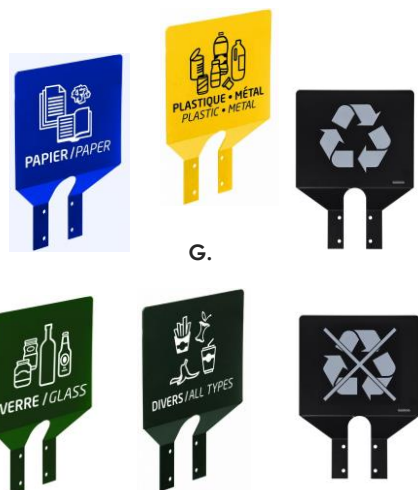

PORTE-SAC 110L.

Accessoires

A.

B.

Plaque de fixation murale : facilite le placement

A. : 5357024: plaque de fixation murale, acier de 2mm (214 x 100 mm)

Fixation universelle : pour une fixation sur un poteau existant de minimum 50mm de diamètre – Feuillard de 800mm de long

B. : 5358011: fixation universelle pour poteau

Poteaux

C. : 5356873: poteau sur platine à fixer, acier gris (Ø 50/280mm – H. 980mm)

D. : 5357841: poteau à sceller, acier gris (Ø 50mm – H. 1300mm)

E. : 5356831: poteau sur pied, acier gris (440 x 450mm – H. 980mm)

Entourage filaire : acier traité primaire anticorrosion et poudré anti-UV

F. : 5357801: entourage filaire, acier gris métal (RAL 9006)

Plaques signalitiques pour poteau : acier traité primaire anticorrosion et poudré anti-UV

G. : 5356028: plaque pour poteau PAPIER (300 x 410 x 36mm), acier bleu (RAL 5002)

5356027: plaque pour poteau PLASTIQUE (300 x 410 x 36mm), acier jaune (RAL 1021)

5356029: plaque pour poteau VERRE (300 x 410 x 36mm), acier vert mousse (RAL 6005)

5356026: plaque pour poteau DECHETS DIVERS (300 x 410 x 36mm), acier gris manganèse

5356054: plaque pour poteau PRODUIT RECYCLABLES (300 x 410 x 36mm), acier gris

5356055: plaque pour poteau NON RECYCLABLES (300 x 410 x 36mm), acier gris

Plaques signalitiques murales : acier traité primaire anticorrosion et poudré anti-UV

H. : 5356016: plaque murale PAPIER (290 x 250mm), acier bleu (RAL 5002)

5356017: plaque murale PLASTIQUE (290 x 250mm), acier jaune (RAL 1021)

5356018: plaque murale VERRE (290 x 250mm), acier vert mousse (RAL 6005)

5356019: plaque murale DECHETS DIVERS (290 x 250mm), acier gris manganèse

5356051: plaque murale PRODUIT RECYCLABLES (290 x 250mm), acier gris manganèse

5356052: plaque murale NON RECYCLABLES (290 x 250mm), acier gris manganèse

F.

G.

H.