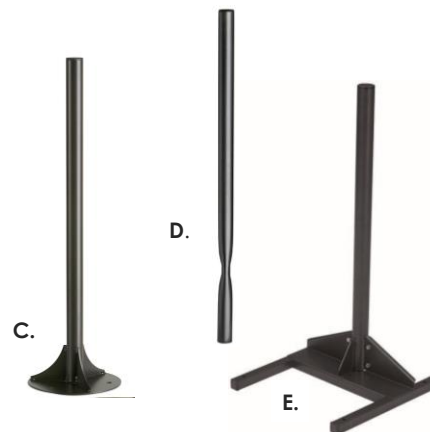

Description

Support de sac mural 110 litres, en acier.

- Couvercle pourvu d'une trappe pour les bouteilles.
- Ouverture du couvercle par clef triangulaire
- Conçu pour 1 sac de 110L.(70x110cm)
- Maintien du sac par ceinture élastique
- Fixation murale ou sur poteau (voir accessoires)
- Antiterrorisme : solution de tri adaptée au plan Vigipirate.

Sac proposé par C&C :

- ZD202 : Sac 70x110cm - transparent - LDPE 50 – carton de 250 sacs (10x25)

Options :

- Plaque de fixation murale : facilite le placement
- Fixation universelle pour un poteau existant de min. 50mm de diamètre
- Plaques signalitiques de tri : pour une fixation murale ou sur un poteau
- Poteau sur pied, à sceller ou à fixer
- Entourage filaire

PORTE-SAC 110L.

Accessoires

A.

B.

Plaque de fixation murale : facilite le placement

A. : 5357024: plaque de fixation murale, acier de 2mm (214 x 100 mm)

Fixation universelle : pour une fixation sur un poteau existant de minimum 50mm de diamètre – Feuillard de 800mm de long

B. : 5358011: fixation universelle pour poteau

Poteaux

C. : 5356873: poteau sur platine à fixer, acier gris (Ø 50/280mm – H. 980mm)

D. : 5357841: poteau à sceller, acier gris (Ø 50mm – H. 1300mm)

E. : 5356831: poteau sur pied, acier gris (440 x 450mm – H. 980mm)