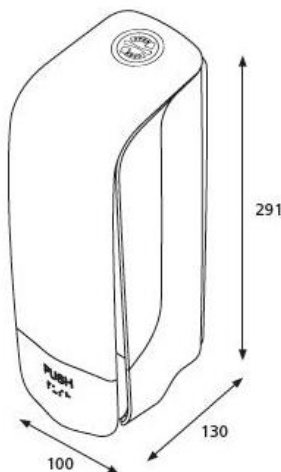

Distributeur de savon 1000ml

Article + référence :

Distributeur de savon Katrin 1L., blanc Réf. 90229

Distributeur de savon Katrin 1L., noir Réf. 92209

Description

Distributeur mural, en plastique ABS blanc ou noir.

Conçu pour 1 recharge de savon mousse ou de savon liquide.

Le distributeur très pratique est pourvu :

- de parois latérales transparentes permettant de vérifier facilement s'il est nécessaire de recharger le distributeur.
- d'un dos transparent comprenant de nombreux trous de fixation, pour un placement très facile.
- d'une serrure, très facile à utiliser (ouverture avec ou sans clef).
- d'un couvercle poussoir pleine surface qui facilite l'utilisation.
- d'instructions en braille pour les personnes déficientes visuelles.

Le distributeur est facile à recharger grâce à son nouveau système de recharges avec pompe incorporée.

Matériaux :

Boîtier en ABS blanc ou noir, dos et parois latérales transparents.

Dimensions : L 100 x H 291 x P 130 mm

Capacité : - 1 litre de savon liquide = 500 doses, ou

- 1 litre de savon mousse = 2.500 doses

Hauteur de placement conseillée

A fixer à une hauteur de ± 200 mm (distance entre bord inférieur du distributeur et lavabos). Facile à placer grâce aux nombreux trous de fixation prévus. Les vis et chevilles sont fournies.