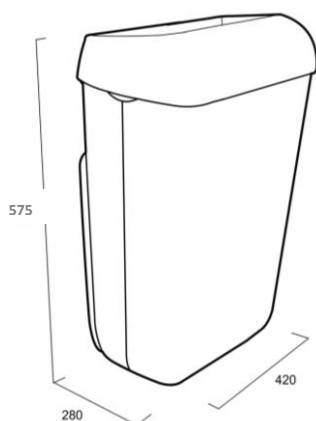

Poubelle 50 litres, couvercle ouvert

En blanc: réf. 91912

Article + référence :

- Poubelle Katrin 50L., blanche Réf. 91912
- Poubelle Katrin 50L., noire Réf. 92285

Description

- Poubelle de 50 litres avec un couvercle ouvert.
- En plastique blanc ou noir.
- A poser sur le sol ou à suspendre (livrée avec le kit de montage).

Matériau

Plastique très facile à nettoyer

Couleurs

Blanc ou noir

Dimensions

L 420 x H 575 x P 280 mm

Placement

A poser sur le sol ou à suspendre. La plaque de fixation murale et le matériel de fixation (vis et chevilles) sont compris.

Recharge

Un sac en plastique augmente les conditions d'hygiène et facilite l'entretien.
Réf. ZD04: Sac gris – 61 x 80cm - HDPE 23µ - Carton de 20 rouleaux de 25 sacs.

Pourvue d'un couvercle ouvert,
facile à utiliser

En noir: réf. 92285

Le sens de placement du couvercle ouvert permet
de cacher le contenu de la vue.