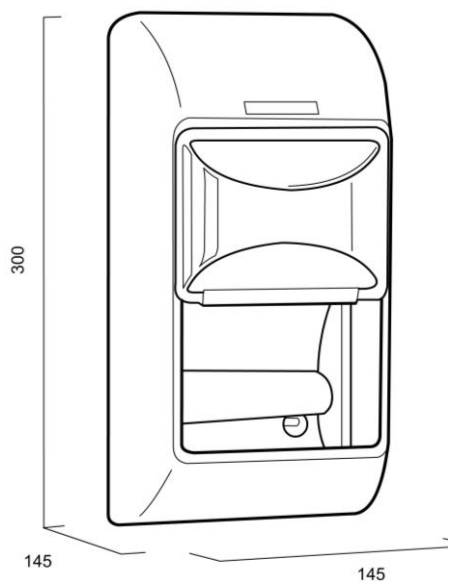

Boîtier en plastique ABS noir ou blanc.

Conçu pour deux rouleaux de papier de toilette traditionnels. Le rouleau de réserve est accessible dès que le premier est épuisé (= du papier toujours disponible et possibilité de rajouter un rouleau de réserve).

Le distributeur pourvu d'une large fenêtre de contrôle et d'une serrure.

Matériaux

Boîtier en plastique ABS blanc ou noir

Fenêtre en plexi transparent.

Dimensions

L145 x P 145 x H 300 mm

Capacité

2 rouleaux traditionnels

Montage

A fixer à une hauteur de ± 700 mm (à mesurer du bord inférieur du distributeur)

Rouleaux de papier de toilette

L'appareil accepte tous les rouleaux traditionnels.

Pour de plus amples renseignements sur les papiers proposées par C&C, contactez notre service clientèle ou visitez notre site : www.c-benelux.be