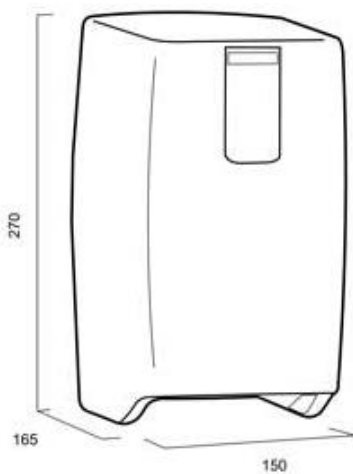

*Pour 2 rouleaux de grande capacité.
Choix entre plusieurs qualités de papier*