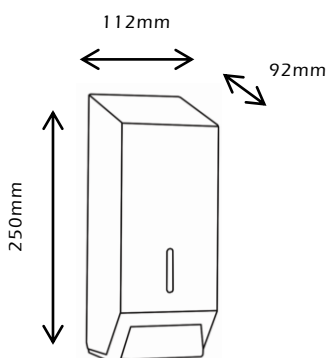

Approvisionnement

Le réservoir peut être réapprovisionné à n'importe quel moment.
S'utilise avec tous les savons, détergents, ou produits sous forme de liquide ou de crème. Très facile et économique.

Savons proposés par C&C :

- Savon C&C Soft, en bidon de 5 litres (Réf. 316)
- Savon Cosmétique, en bidon de 5 litres (Réf. 319X)

316:
C&C Soft