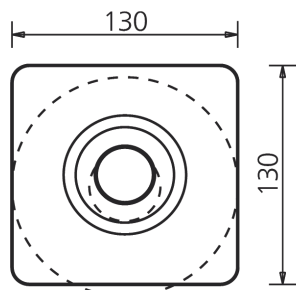

ERUE: en inox brossé AFP = avec un revêtement de protection contre les taches et empreintes.