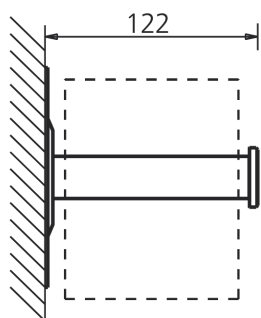

ERUE: en inox brossé AFP = avec un revêtement de protection contre les taches et empreintes.