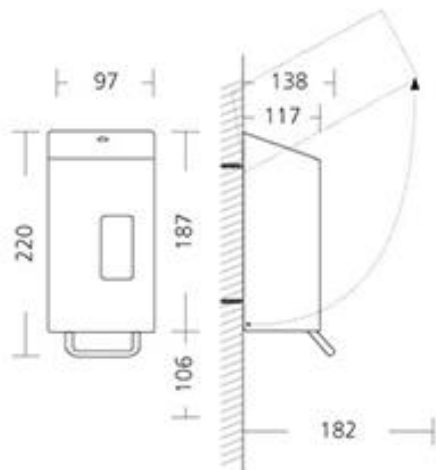

Matériau

Boîtier en acier inoxydable 1.4301 / AISI304 (V2A) de 1mm d'épaisseur. Les plaques sont soudées au laser, pour une finition impeccable et pour plus d'hygiène.

Levier de commande : en inox poli

Réservoir : en plastique

Avantages de la gamme Santral : Voir fiche avantages

Dimensions + capacité : L 97 x H 220 x P 138 mm - Réservoir de 250 ml.

Dosage du produit

La pompe anti-goutte et obstruction libère ± 1ml par pression.

Hauteur de placement :

Distance base distributeur/sol : ± 1000mm (les vis et chevilles sont fournies).

Recharges

Le distributeur est conçu pour un produit à base d'alcool.

Pour de plus amples renseignements sur les savons proposés par C&C, contactez notre service clientèle ou visitez notre site : www.c-cbenelux.be