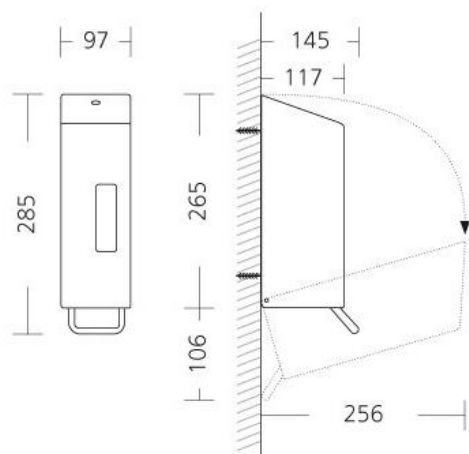

TSU5P/D :
en inox poudré blanc