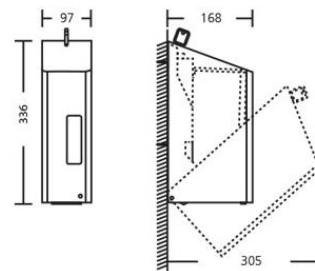

NSU11E/F Touchless :
en inox brossé AFP = avec un revêtement de protection contre les taches et empreintes.