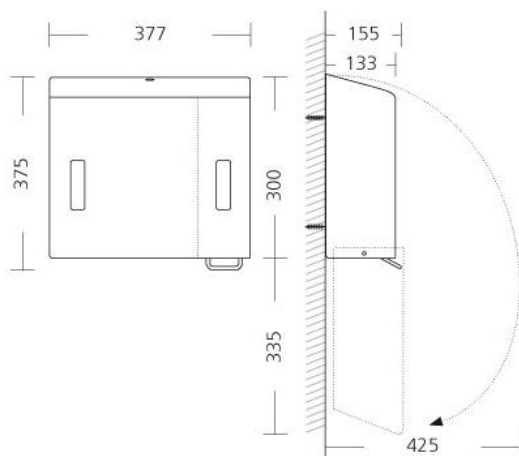

CPU2LP/F – CPU2L/F Black: en inox poudré blanc, ou noir mat (avec savon à gauche).
En option : choix entre 210 couleurs RAL (prix sur demande)