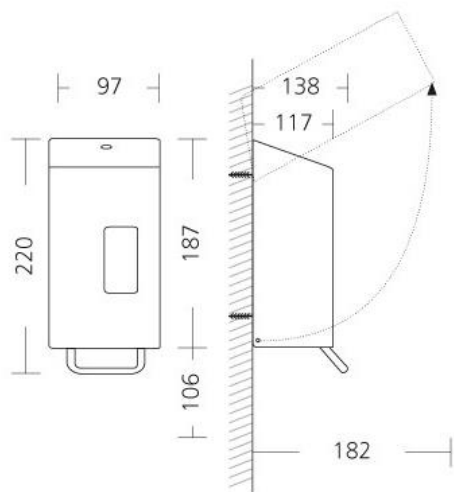

NSU2D: distributeur de désinfectant, réservoir de 250 ml

NSU2E/D : en inox brossé AFP = avec un revêtement de protection contre les taches et empreintes.

Références des articles en version standard

- E1423246: Distributeur NSU2E/D - SANTRAL AFP, en acier inoxydable brossé protégé
- E1423251: Distributeur NSU2P/D - SANTRAL P, en acier inoxydable blanc (RAL 9010)
- E1423254: Distr. NSUD – SANTRAL BLACK, en acier inoxydable noir mat (RAL 9005)

Description

- Distributeur, de produit désinfectant pour les mains, en acier inoxydable.
- Pourvu d'un réservoir de 250ml, d'un levier de commande à pousser (aucun risque de décrocher l'appareil du mur), d'une pompe pour la pulvérisation fine d'un produit désinfectant, d'une fenêtre et d'un bouton de déverrouillage.
- Le réservoir pourvu d'une grande ouverture, permet un remplissage aisé. Il se retire facilement, pour un nettoyage efficace et rapide. Son couvercle assure un maximum d'hygiène et une longue durée de vie du produit.
- Proposé en version standard, en acier inoxydable, avec une finition :
 - brossée AFP = un revêtement de protection contre les taches et empreintes, ou
 - avec un revêtement thermolaqué blanc ou noir.
- En option, le distributeur est disponible dans 210 couleurs RAL (prix sur demande).

Matériau

- Boîtier : en acier inoxydable 1.4301 / AISI 304 (V2A) de 1mm d'épaisseur. Les plaques sont soudées au laser, pour une finition impeccable et pour plus d'hygiène.
- Levier de commande : en inox poli
- Réservoir : en plastique

Avantages de la gamme Santral : Voir fiche avantages

Dimensions + capacité

L 97 - H 220 - P 138 mm (levier compris) - Réservoir de 250 ml.

Dosage du produit

La pompe anti-goutte et obstruction libère ± 1,5 ml par pression.