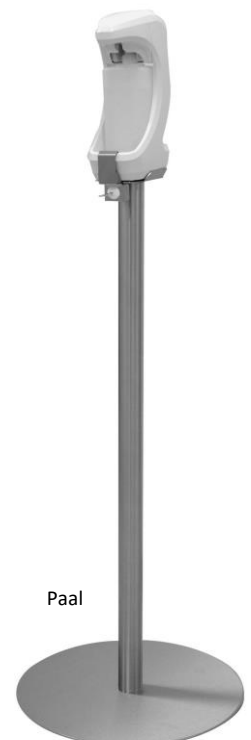

Automatische dispenser RX5T

No touch !

Artikelreferentie:

E4401117: Automatische dispenser Ingo-man RX5T, 500ml

Artikelomschrijving

Een compacte en mobiele No-Touch dispenser, in witte kunststof, die de hygiënische omstandigheden in bijna alle situaties kan verbeteren.

- Ontworpen voor vloeibare zeep of desinfecterende producten
- Reservoir van 500ml
- Kan op een tafel, een toeg of een bureel geplaatst worden.
- In optie: kan opgehangen worden aan de wand of bevestigd worden op een paal (muurbevestiging en paal verkrijgbaar in optie)
- Werking met 4 C-batterijen - LR 14
- Zeepdosering door detectie van de hand (contactloos)
- Verstelbare dosering, van 1 tot 3 dosissen van ± 1,5 ml per detectie

Behuizing:

witte kunststof, zeer robuust

Afmetingen + Inhoud: B 102 x H 269 x D 142 mm (500ml)

Montage:

Dispenser om op een tafel, een toeg of een bureel te zetten.

- In optie: - Muurplaat met slot (Réf. E4401226)
- Paal met slot (Réf. E1421065)

Vullingen :

Geschikt voor alle vloeibare zepen of desinfecterende producten. Meer info op: www.c-cbenelux.be

Dispenser gezet

Muurplaat voor muurbevestiging

Paal