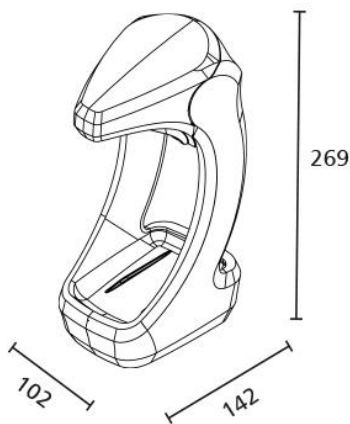

Vullingen :

Geschikt voor alle vloeibare zepen of desinfecterende producten. Meer info op: www.c-cbenelux.be

Dispenser gezet