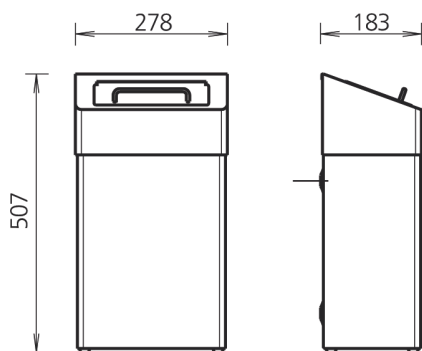

Pourvu d'un porte-sac et d'un clapet anti-vision