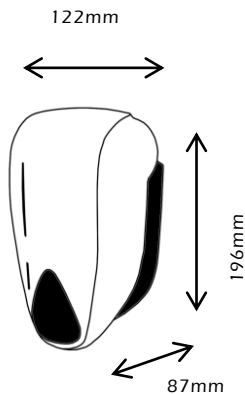

Recharge:

- **Crème Luna Sano Care en carton de 6 x 450ml** (Réf. H290100)

Une crème de soins pour la peau. Préviens les irritations, soigne et reconditionne la peau. Testée pour son efficacité, sa bonne tolérance et sa pénétration cutanée rapide. Discrètement parfumée à la fleur d'orchidée. Sans silicone.

Pour plus de renseignements sur le savon, contactez notre service clientèle ou visitez notre site : www.c-benelux.be

H290100
Cream Sano Care