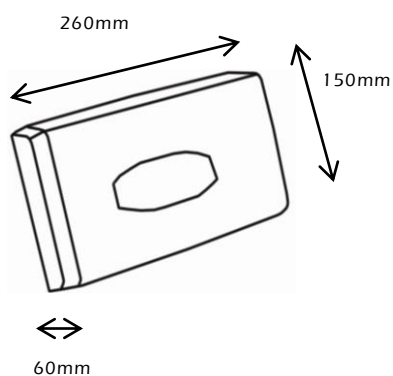

GAMME LUNA

Distributeur Multibox

Référence

Distributeur Multibox Luna blanc.....Réf. H30

Description

- Distributeur multifonctionnel.
- Conçu pour recevoir 1 recharge de disposables, comme 1 boîte de mouchoirs en papier, 1 boîte de gants en latex ou en plastique, 1 boîte de gants en plastique,...
- Le distributeur pourvu d'une serrure est à poser ou à suspendre.

Matériau

Plastique blanc poli. Résistant et très facile à nettoyer.

Dimensions :

260 x 150mm – Hauteur : 60 mm

Placement :

A poser ou à suspendre.

Chaque emballage comprend le kit de montage (instructions de montage, gabarit pour le forage des trous, les vis, les autocollants double face, 4 pieds et une clef).

Recharges

1 boîte en carton de maximum 230 x 115 mm – 53mm

- Réf. L140280 : Mouchoirs Facial Tissue (30 x 100 mouchoirs)
- H0768 : Gants en latex S, non poudrés (boîte de 50 pièces)
- H0768 : Gants en latex M, non poudrés (boîte de 50 pièces)
- H0763 : Gants en plastique PE (boîte de 250 pièces)