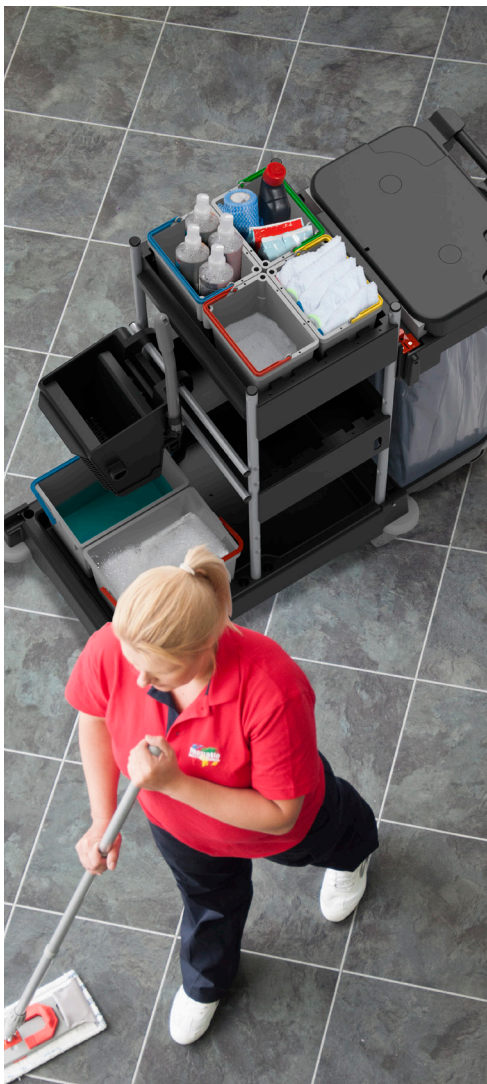

SERVO-Matic

De SERVO-Matic werkwagen range is gemaakt van gerecycled kunststof van de hoogste kwaliteit met behulp van de milieuvriendelijke ReFlo-technologie. Deze werkwagen range bestaat uit drie basis wagens, SM1405, SM1415 en SM1705 welke d.m.v. diverse uitbreidingskits in te richten zijn voor elke schoonmaaktaak.