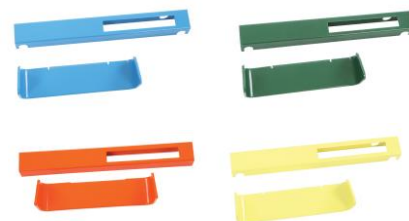

Description

- Poubelle en aluminium de haute qualité, résistant au feu.
- le couvercle en pente douce évite la pose d'objets. Il se referme silencieusement grâce au système 'Soft Closing'.
- la porte robuste et le support de sac équipé d'un système de rail garantissent un changement de sac ergonomique.
- les deux petites roues à l'arrière font également fonction de butée.
- Le Connector Bin peut être placé seul ou en série en les fixant les uns aux autres à l'aide du kit de raccordement (en option).
- un kit de recyclage, comprenant une poignée et une plaque signalitique de couleur est livrable en option.

Dimensions poubelle

Largeur : 303mm – Prof. : 452mm – Hauteur : 816 mm

Recharge

Pour un sac de 60 x 80cm. Choix entre plusieurs couleurs et qualités. Pour de plus amples renseignements sur les sacs proposés par C&C, contactez notre service clientèle ou visitez notre site : www.c-benelux.be

Porte-sac sur glissière et porte à l'avant, pour un remplacement du sac ergonomique.

Pourvue de 2 roues à l'arrière.

Une poignée et une plaque de couleur sont proposés en option.

A utiliser seul ou en îlot de tri. Aussi disponible avec une pédale.