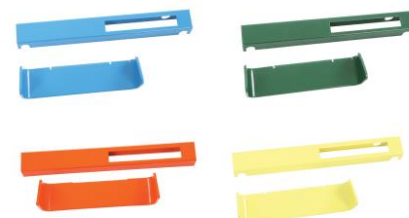

GAMME POUBELLES

Poubelle de tri Connector Kick 55L.

Référence + Article

- Réf. 31709502: Connector Kick 55L., gris clair / gris graphite
- Réf. 31709519 : Kit de raccordement = vendu séparément
- Réf. 31709540 : Kit de recyclage, bleu = vendu séparément
- Réf. 31709526 : Kit de recyclage, jaune = vendu séparément
- Réf. 31709533 : Kit de recyclage, vert = vendu séparément
- Réf. 31709557 : Kit de recyclage, orange = vendu séparément

Description

- Poubelle à pédale, en aluminium de haute qualité, résistant au feu. Conforme aux normes HACCP
- le couvercle en pente douce évite la pose d'objets. Il se referme silencieusement grâce au système 'Soft Closing'.
 - la porte robuste et le support de sac équipé d'un système de rail garantissent un changement de sac ergonomique.
 - les deux petites roues à l'arrière font également fonction de butée.
 - Le Connector Bin peut être placé seul ou en série en les fixant les uns aux autres à l'aide du kit de raccordement (en option).
 - un kit de recyclage, comprenant une poignée et une plaque signalitique de couleur est livrable en option.

Dimensions poubelle

Largeur : 303mm – Prof. : 512mm – Hauteur : 816 mm

Recharge

Pour un sac de 60 x 80cm. Choix entre plusieurs couleurs et qualités. Pour de plus amples renseignements sur les sacs proposés par C&C, contactez notre service clientèle ou visitez notre site : www.c-benelux.be

Pourvue de 2 roues à l'arrière.

Une poignée et une plaque de couleur sont proposés en option.

Porte-sac sur glissière et porte à l'avant, pour un remplacement du sac ergonomique.

A utiliser seul ou en îlot de tri. Aussi disponible sans pédale.