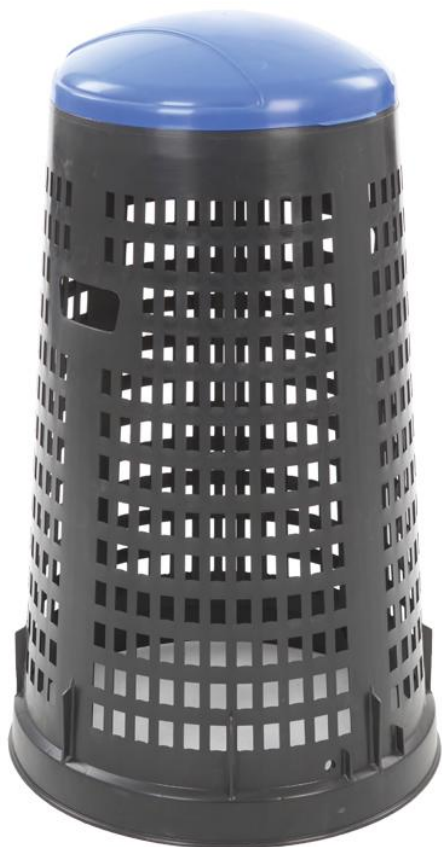

GAMME POUBELLES

Poubelle RUFF 110L.

Description

Poubelle d'extérieur ronde, en polypropylène très résistant. La base, ajourée, est faite à partir de matières recyclées. La poubelle est pourvue d'un support de sac solidaire à la poubelle et d'un couvercle de couleur. Choix entre plusieurs couleurs pour le couvercle

Références + Article

Réf. 42219962: Poubelle Ruff 110L., noir/bleu
Réf. 42220005: Poubelle Ruff 110L., noir/brun
Réf. 42219993: Poubelle Ruff 110L., noir/gris
Réf. 42219979: Poubelle Ruff 110L., noir/jaune
Réf. 42220173: Poubelle Ruff 110L., noir/rouge
Réf. 42219986: Poubelle Ruff 110L., noir/vert

Matériaux

Polypropylène

Dimensions :

Ø 52,5 cm – H 87 cm

Recharge :

S'utilise avec un sac de 70 x 110 cm. Choix entre plusieurs qualités et couleurs. Pour voir les sacs proposés par C&C : www.c-benelux.be

Le couvercle et le support de sac sont solidaires à la poubelle