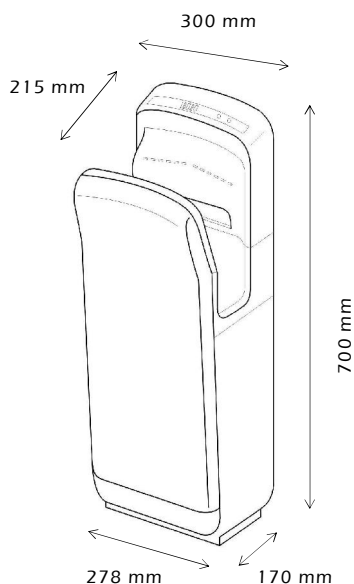

**Behuizing :** ABS kunststof, metaalgrijs met een antibacteriële coating.

**Afmetingen + gewicht :** B 278/300 x H 700 x D 170/215 mm = 9,5Kg

### Hoogte van de plaatsing :

Te plaatsen op een hoogte van 890 mm (voor de heren) en op 870 mm (voor de dames).

### Minimale afstand te bewaren :

- te meten vanaf de grond : 150 mm
- te meten van de zijkanten : 150 mm voor de linkerkant en 100 mm voor de rechterkant

**Handleiding :** [www.c-benelux.be](http://www.c-benelux.be)