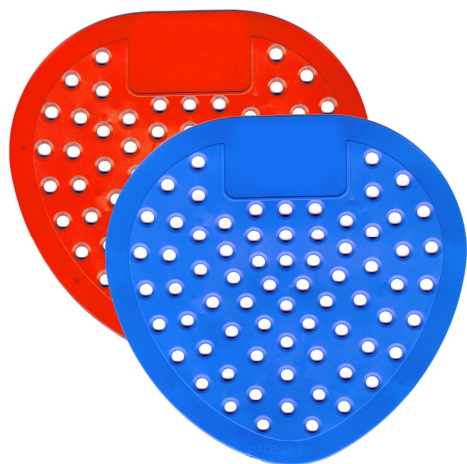

GAMME C&C

Grilles d'urinoirs

Description

Une grille d'urinoir en caoutchouc souple, qui protège les urinoirs et désodorise.

Cette grille agréablement parfumée, joue un rôle de tamis pour les déchets (mégots, papiers,...) qui bouchent les syphons et canalisations.

Le dessous de la grille est pourvu de petits pieds, qui assurent un écoulement régulier et empêchent l'accumulation de bactéries.

Sa conception, sous forme de grille souple, la rend utilisable dans pratiquement tous les modèles d'urinoirs.

Références

641: Bleu

643: Rouge

Dimensions

H. 19 cm x L. 17,7 cm

Emballage

Boîte de 12 x 1 pièce / carton de 6 x 12 boîtes