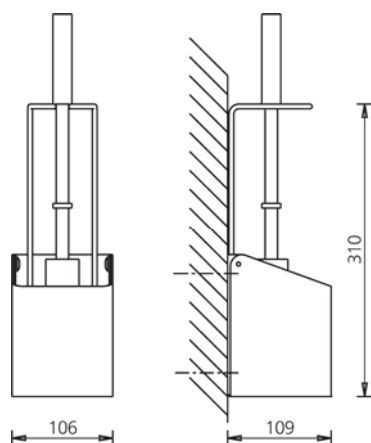

Navulling

n.v.t.