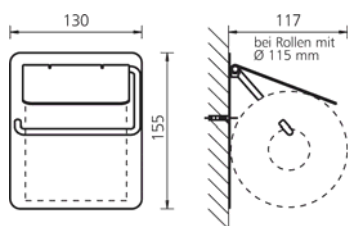

Artikelreferentie

E1411586: Toiletrolbeugel TRU1E in geborsteld roestvrij staal

E1411587: Toiletrolbeugel TRU1P in roestvrij staal met witte poedercoating

Werking

n.v.t.

Behuizing/Look (standaard)

Roestvrij staal - geborsteld of met witte poedercoating. (1.4301 - AISI304)

Afmetingen

B 130 x H 155 x D 117 mm (zie technische tekening)

Montage

Wordt opgehangen op een hoogte van ±800mm.

Navulling

Geschikt voor alle standaardrollen toiletpapier.

Dit artikel in geborsteld roestvrij staal is voorzien van een anti-vingerafdruk-coating.