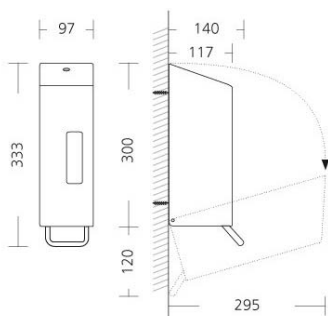

Navulling

De dispenser kan gevuld worden met alle soorten crèmezeep. Door deze vrije keuze kan de operationele kost beter beheerst worden.