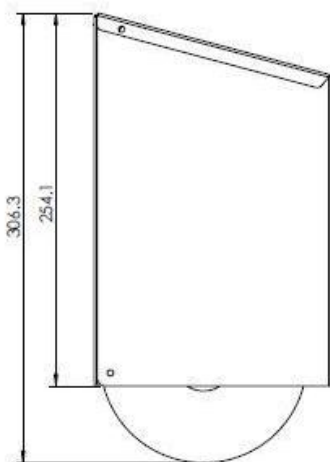

GAMME LYBRIS INOX

Distributeur de papier wc D02E

Description

Distributeur de papier de toilette, en acier inoxydable.
Conçu pour deux rouleaux de papier de toilette compact, de grande capacité. Les rouleaux, pourvus d'embouts en plastique, se glissent dans le distributeur. Le rouleau de réserve remplace automatiquement le rouleau usagé.

Référence + Nom

E1419338: Distributeur de papier de toilette Lybris

Matériau

Boîtier : en acier inoxydable brossé (0,8 mm).

Dimensions :

L 122,6 x H 254 x P 160,8 mm

Hauteur de placement :

Distance base distributeur/sol : ± 700 mm (les vis et chevilles sont fournies).

Recharges

Le distributeur accepte les rouleaux de papier de toilette avec embouts.
Pour de plus amples renseignements sur les papiers proposés par C&C,
contactez notre service clientèle ou visitez notre site : www.c-cbenelux.be

2 compacte rollen van 800 vellen zijn
gelijk aan 8 traditionele rollen

2 rouleaux compacts de 800 coupons sont
équivalents à 8 rouleaux traditionnels