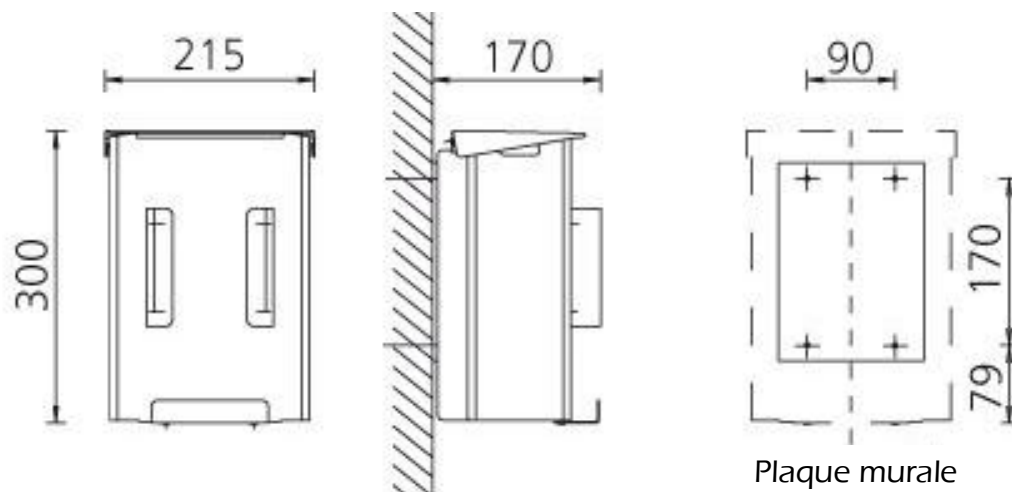

Montage sûr et solide grâce à un accrochage par quatre points de fixation.

Choix entre une poubelle combi en aluminium mat, en aluminium blanc ou en acier inoxydable brossé.

Référence + article

- E232500: Combi EB6HB1A : en aluminium mat
- E232600: Combi EB6HB1P : en aluminium blanc
- E284700: Combi EB6HB1E : en acier inoxydable brossé

Matériaux

en aluminium anodisé mat, en aluminium blanc ou en acier inoxydable brossé.

Dimensions

L 215 x H 300 x P 170 mm

Capacité : 6 litres

Placement

A fixer à une hauteur de ± 700 mm. (Les vis et chevilles sont fournies)

Recharges :

Un sac en plastique augmente les conditions d'hygiène et facilite l'entretien :

- ZD07 : Sac en noir 40x41cm (carton de 2000)
- Réf.Z213 : Sachets en papier (carton de 1000 sachets).

Pour de plus amples renseignements sur les sachets proposés par C&C, contactez notre service clientèle ou visitez notre site : www.c-cbenelux.be