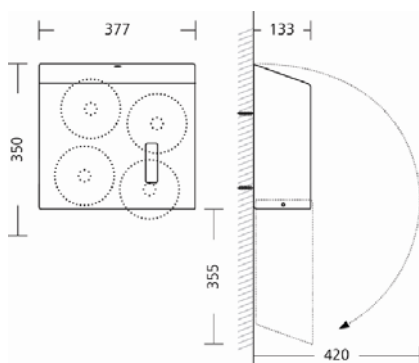

Navulling

De dispenser kan gevuld worden met alle commerciële rollen toiletpapier. Door deze vrije keuze kan de operationele kost beter beheerst worden.