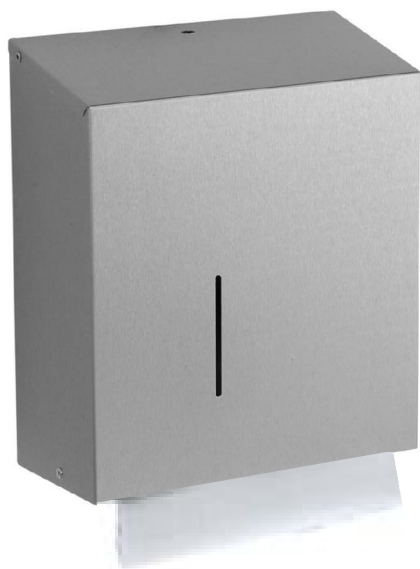

GAMME LYBRIS INOX

Distributeur de serviettes H03E

Description

Distributeur mural, en acier inoxydable. Conçu pour des serviettes essuie-mains en papier. L'appareil est pourvu d'une fenêtre et d'une serrure. Le distributeur peut être réapprovisionné à n'importe quel moment.

Référence

E3400221: Distributeur Lybris H03E

Matériau

Boîtier : en acier inoxydable brossé (0,8 mm)

Dimensions + capacité :

L 278 x H 318 x P 122 mm (= capacité de \pm 700 serviettes).

Hauteur de placement :

Distance base distributeur/sol : \pm 1300mm (les vis et chevilles sont fournies).

Recharges

Le distributeur accepte tous les modèles de serviettes jusqu'à 23,5 cm de large. Pour de plus amples renseignements sur les serviettes proposées par C&C, contactez notre service clientèle ou visitez notre site : www.c-cbenelux.be