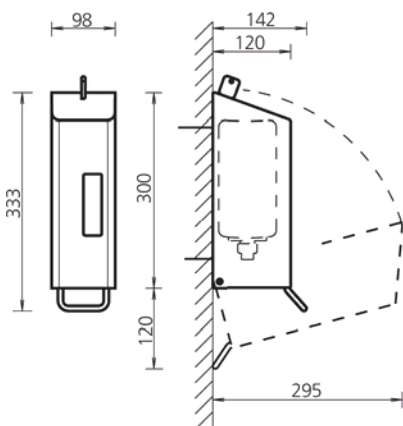

Navulling

Verschillende soorten zeep verkrijgbaar: meer info via onze klantendienst.