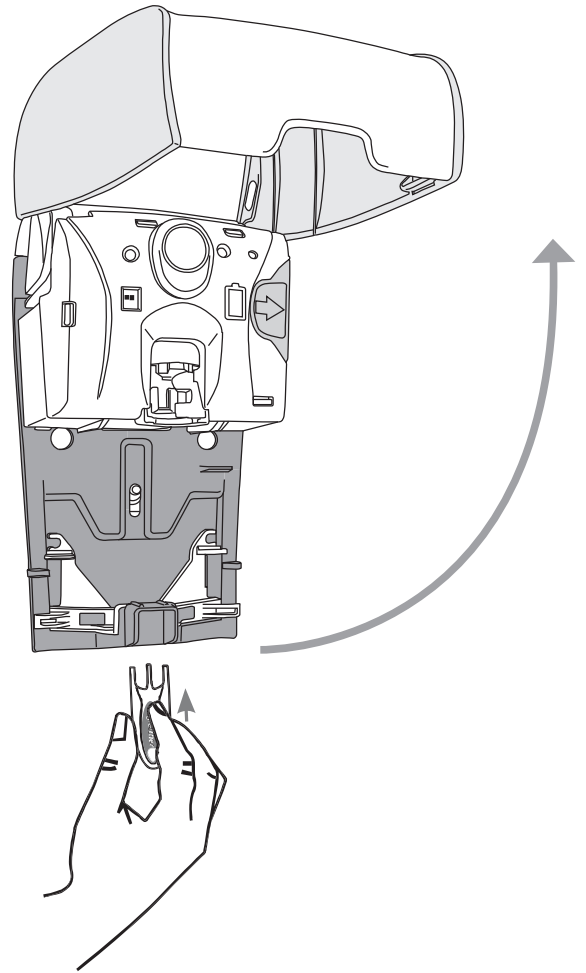

Xibu
senseFRESHAIR

2x D-Type (mono/LR20)
ALKALINE

1 x

1 x

3 x

3 x

1. *min. 70 mm* *min. 200 mm*

2.