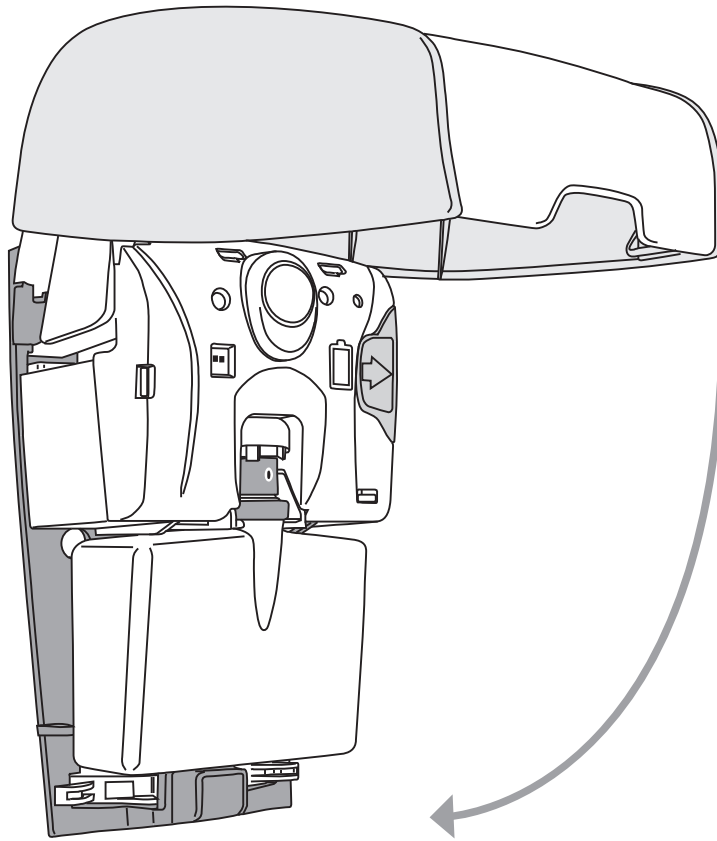

5.

CLICK)))

6.