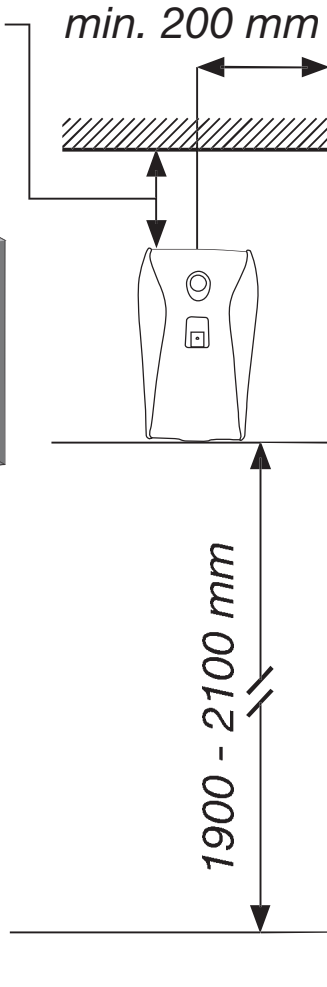

Xibu
senseFRESHAIR

2x D-Type (mono/LR20)
ALKALINE

1 x

1 x

3 x

3 x

1. *min. 70 mm* *min. 200 mm*

2.