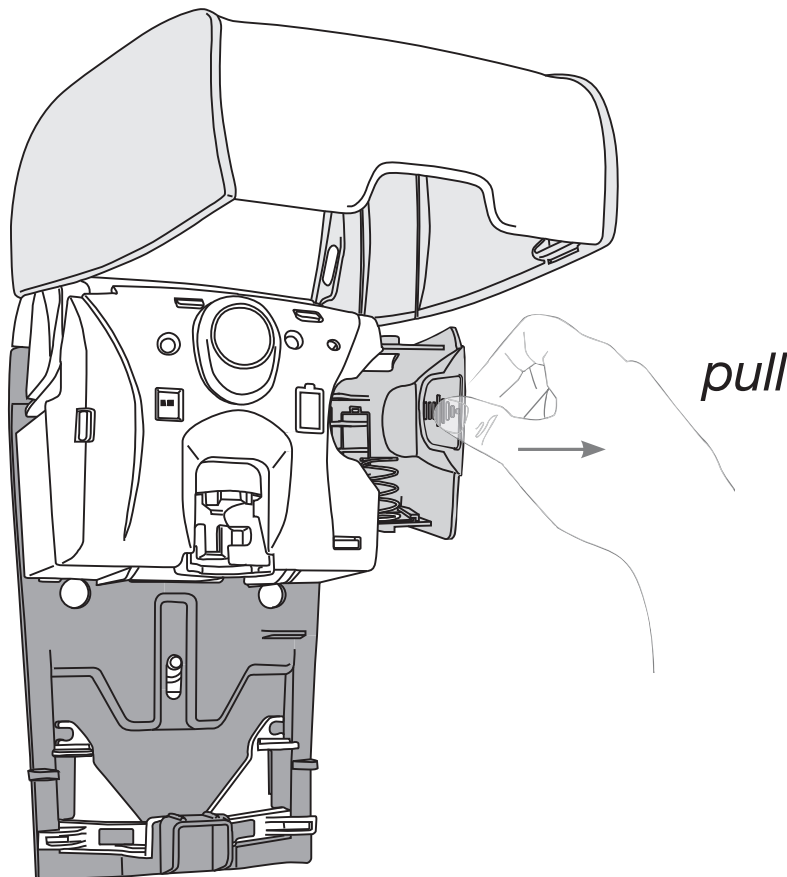

Xibu
senseFRESHAIR

2x D-Type (mono/LR20)
ALKALINE

1 x

1 x

3 x

3 x

1. *min. 70 mm* *min. 200 mm*

2.