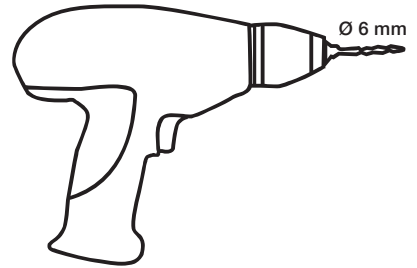

Xibu
senseFRESHAIR

2x D-Type (mono/LR20)
ALKALINE

1 x

1 x

3 x

3 x

1. *min. 70 mm* *min. 200 mm*

2.