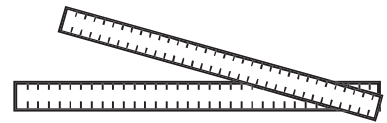

Xibu
senseFRESHAIR

2x D-Type (mono/LR20)
ALKALINE

1 x

1 x

3 x

3 x

1. *min. 70 mm* *min. 200 mm*

2.