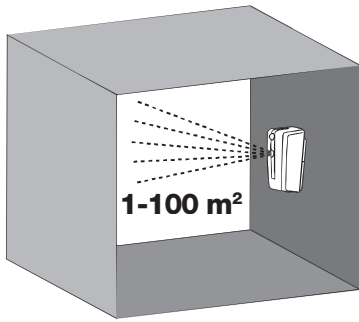

Xibu
senseFRESHAIR

2x D-Type (mono/LR20)
ALKALINE

1 x

1 x

3 x

3 x

1. *min. 70 mm* *min. 200 mm*

2.